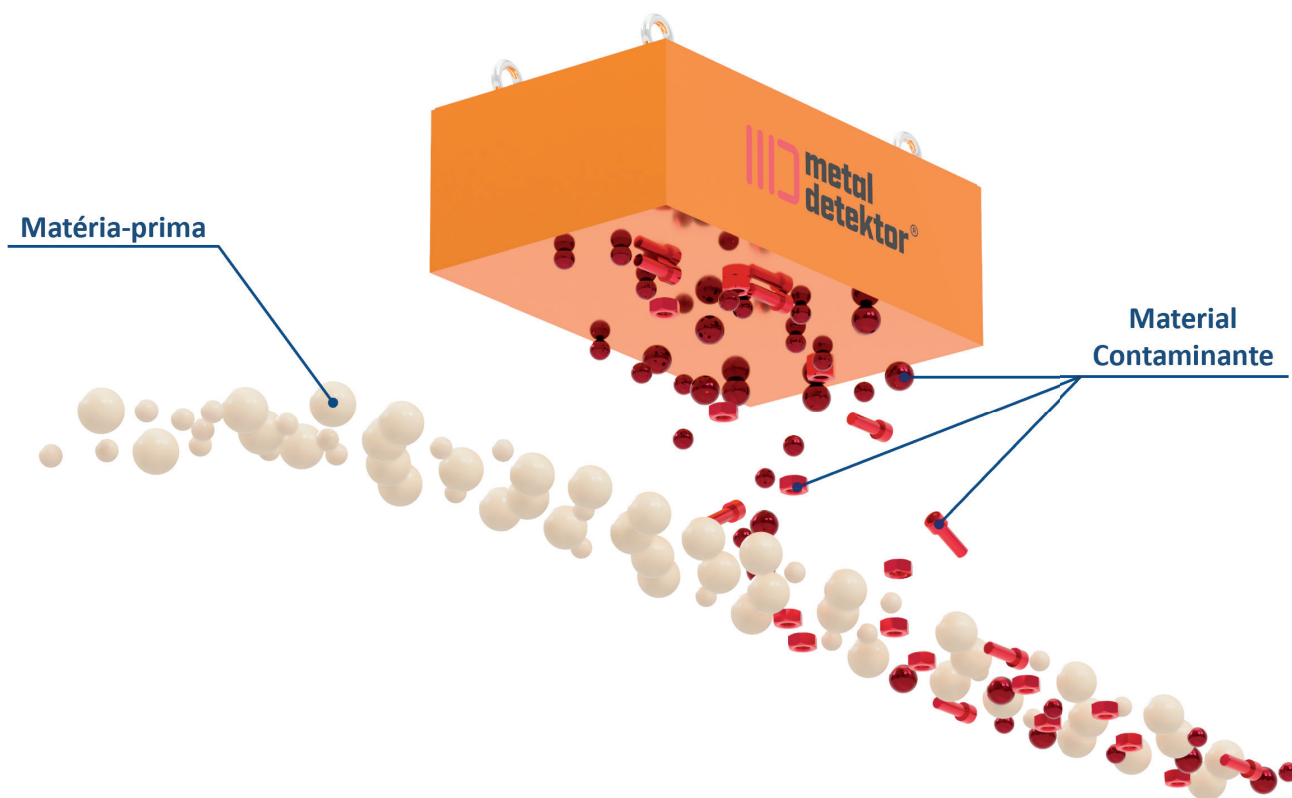

UltraMag

Separador Magnético Suspenso

Os Separador Magnético Suspenso possui uma excelente solução para remover detritos metálicos da correia transportadora em meio ao processo produtivo. Possuímos soluções magnéticas personalizadas para todos os modelos de separadores suspensos, que irá se adaptar às diversas necessidades dos clientes.